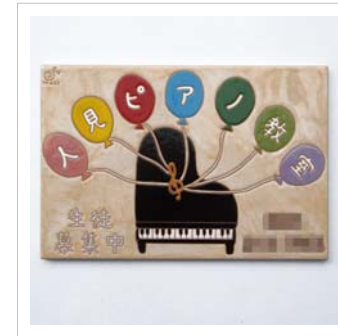

完成したタイル

タイル詳細

テンプレートならイメージしやすい!

「どんなデザインにしたらいいかわからない」というご相談を受け、テンプレートを基に鍵盤を入れるご提案をしました。白とネイビーのスッキリした配色に大振りの花と蝶が少し離れたところから見ても目に付きやすいとご愛用いただいています。  
サイズ: 300×200mm

写真やラフをデザイン調整♪

お客様からいただいた写真

完成したタイル看板

タイル詳細

お写真やラフイメージがあれば納期も価格もコンパクトになります!

「ピアノの鍵盤と愛犬2匹を入れたい」というご要望をもとにデザインいたしました。ワンちゃんたちの後ろ姿がとても愛らしい看板に仕上がりと、タイルのふっくらした質感もとてもお気に召してくださいました。  
サイズ: 150×150mm

ご希望をお聞きしてデザインをご提案♪

とことんこだわりたい方にピッタリ!

お教室のマスコットでもある愛猫を入れたいというご希望から始めました。いろいろとお話を伺う中で、「猫が五線の上で波乗りしているイメージ」というアイデアをいただき、青空と波に見立てた五線譜をカラフルでポップに描きました。色がとてもきれいと感じられ、「この看板と共にずっとずっと歩いていきたい」と生徒さんへのご指導に益々力を注がれています。  
サイズ: 500×330mm

みんなの事例集♪

カスタムオーダー 300×200mm

カスタムオーダー 500×330mm

カスタムオーダー 300×200mm

テンプレートアレンジ 300×200mm

カスタムオーダー 300×200mm

テンプレートオーダー 300×200mm

カスタムオーダー 300×300mm

テンプレートアレンジ 200×150mm

カスタムオーダー 200×150mm

テンプレートアレンジ 330×500mm

カスタムオーダー 300×200mm

カスタムオーダー 300×200mm

カスタムオーダー 300×200mm

カスタムオーダー 300×200mm

テンプレートアレンジ 300×200mm